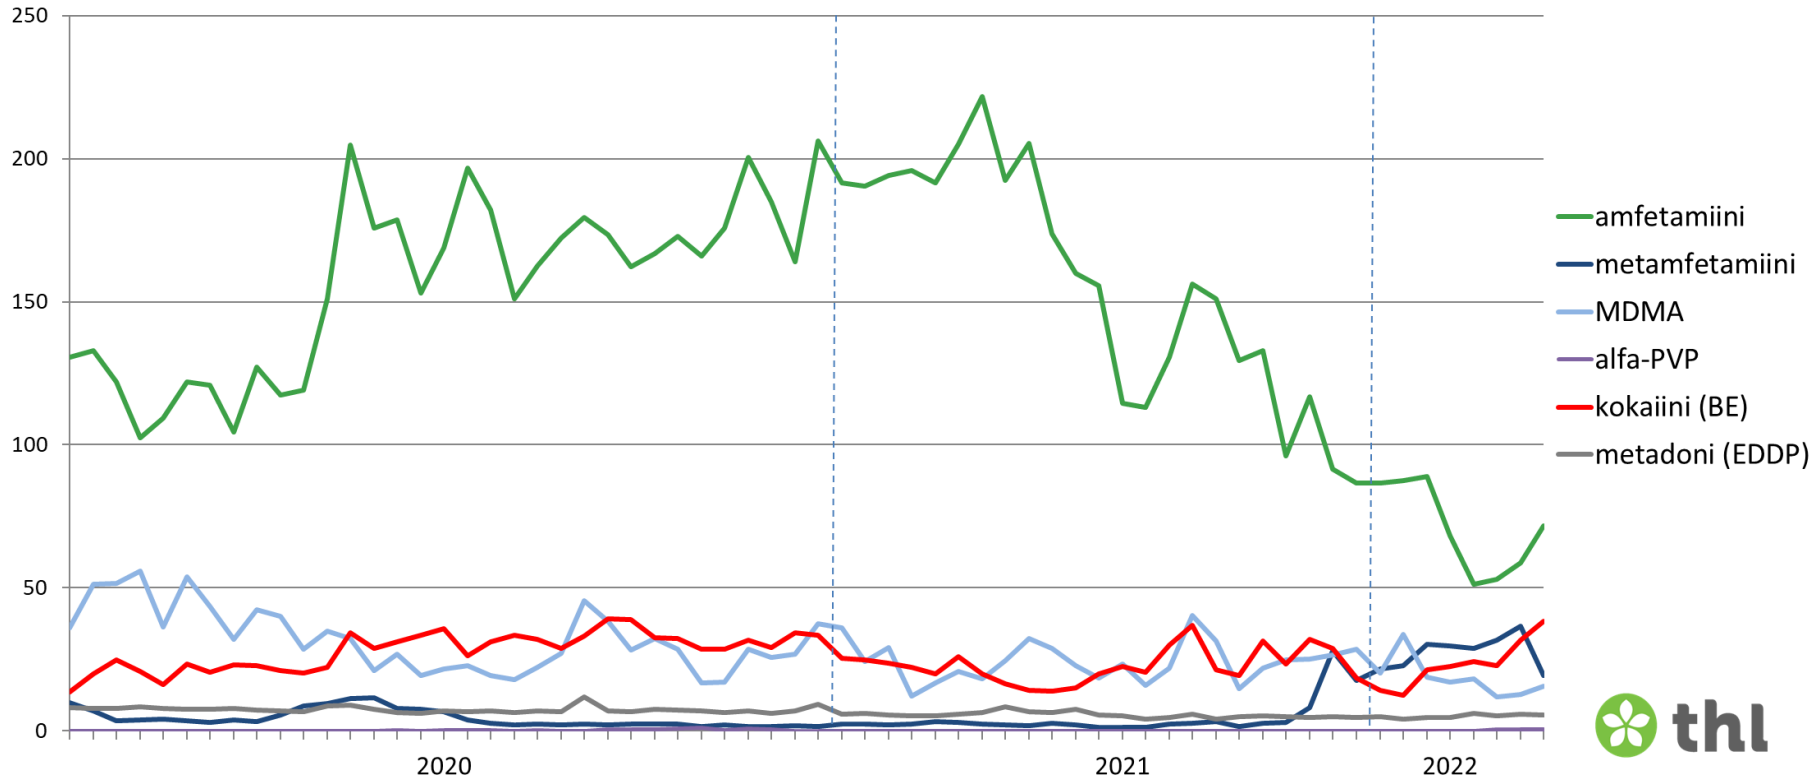

04/2020-05/2022 Turku (24 h näytteet, n=64 kpl; 300 000 asukasta)

mg (huumejäämä)/
1000 henkilöä/päivä

04/2020-06/2022 Tampere (24 h näytteet, n=64 kpl; 200 000 asukasta)

mg (huumejäämä)/
1000 henkilöä/päivä