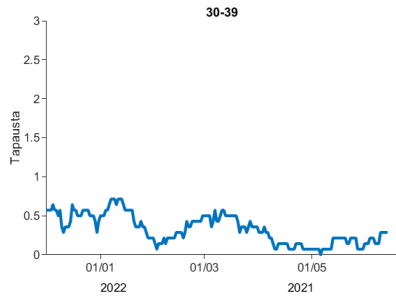

Koronaan liittyvät kuolemat viikoittain, kuolinpäivän mukaan, Suomi

Uudet ESH potilaat viikoittain, Suomi

Päivittäiset tehohoidon tapaukset, 14 vrk keskiarvo

Päivittäiset koronaan liittyvät kuolemantapaukset, 14 vrk keskiarvo