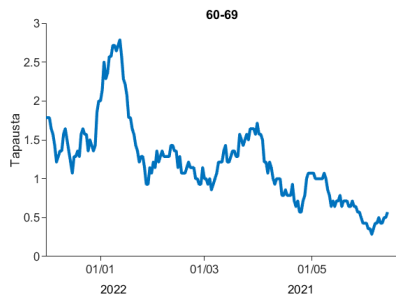

Koronaan liittyvät kuolemat viikoittain, kuolinpäivän mukaan, Suomi

Uudet ESH potilaat viikoittain, Suomi

Päivittäiset tehohoidon tapaukset, 14 vrk keskiarvo

Päivittäiset koronaan liittyvät kuolemantapaukset, 14 vrk keskiarvo