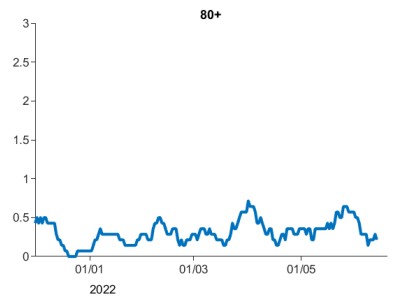

Koronaan liittyvät kuolemat viikoittain, kuolinpäivän mukaan, Suomi

Uudet ESH potilaat viikoittain, Suomi

Päivittäiset tehohoidon tapaukset, 14 vrk keskiarvo

Päivittäiset koronaan liittyvät kuolemantapaukset, 14 vrk keskiarvo