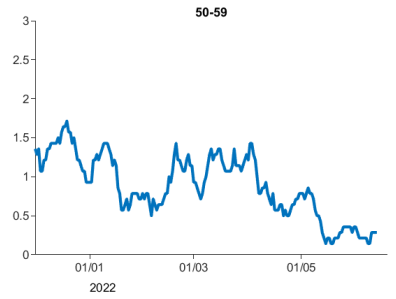

Koronaan liittyvät kuolemat viikoittain, kuolinpäivän mukaan, Suomi

Uudet ESH potilaat viikoittain, Suomi

Päivittäiset tehohoidon tapaukset, 14 vrk keskiarvo

Päivittäiset koronaan liittyvät kuolemantapaukset, 14 vrk keskiarvo