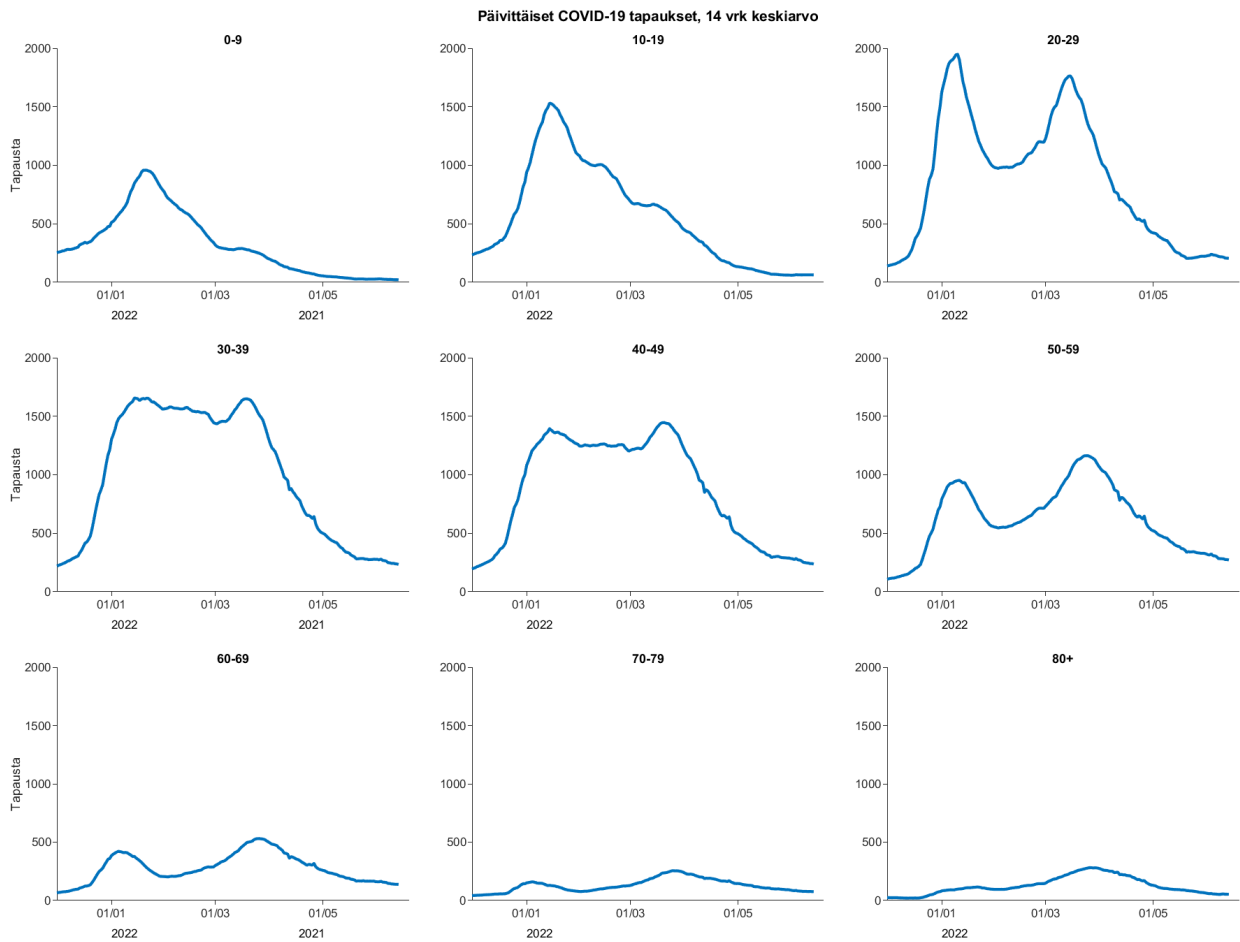

Koronaan liittyvät kuolemat viikoittain, kuolinpäivän mukaan, Suomi

Uudet ESH potilaat viikoittain, Suomi

Päivittäiset tehohoidon tapaukset, 14 vrk keskiarvo

Päivittäiset koronaan liittyvät kuolemantapaukset, 14 vrk keskiarvo