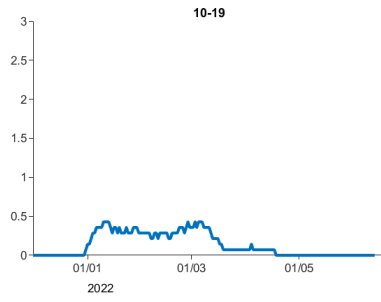

Koronaan liittyvät kuolemat viikoittain, kuolinpäivän mukaan, Suomi

Uudet ESH potilaat viikoittain, Suomi

Päivittäiset tehohoidon tapaukset, 14 vrk keskiarvo

Päivittäiset koronaan liittyvät kuolemantapaukset, 14 vrk keskiarvo