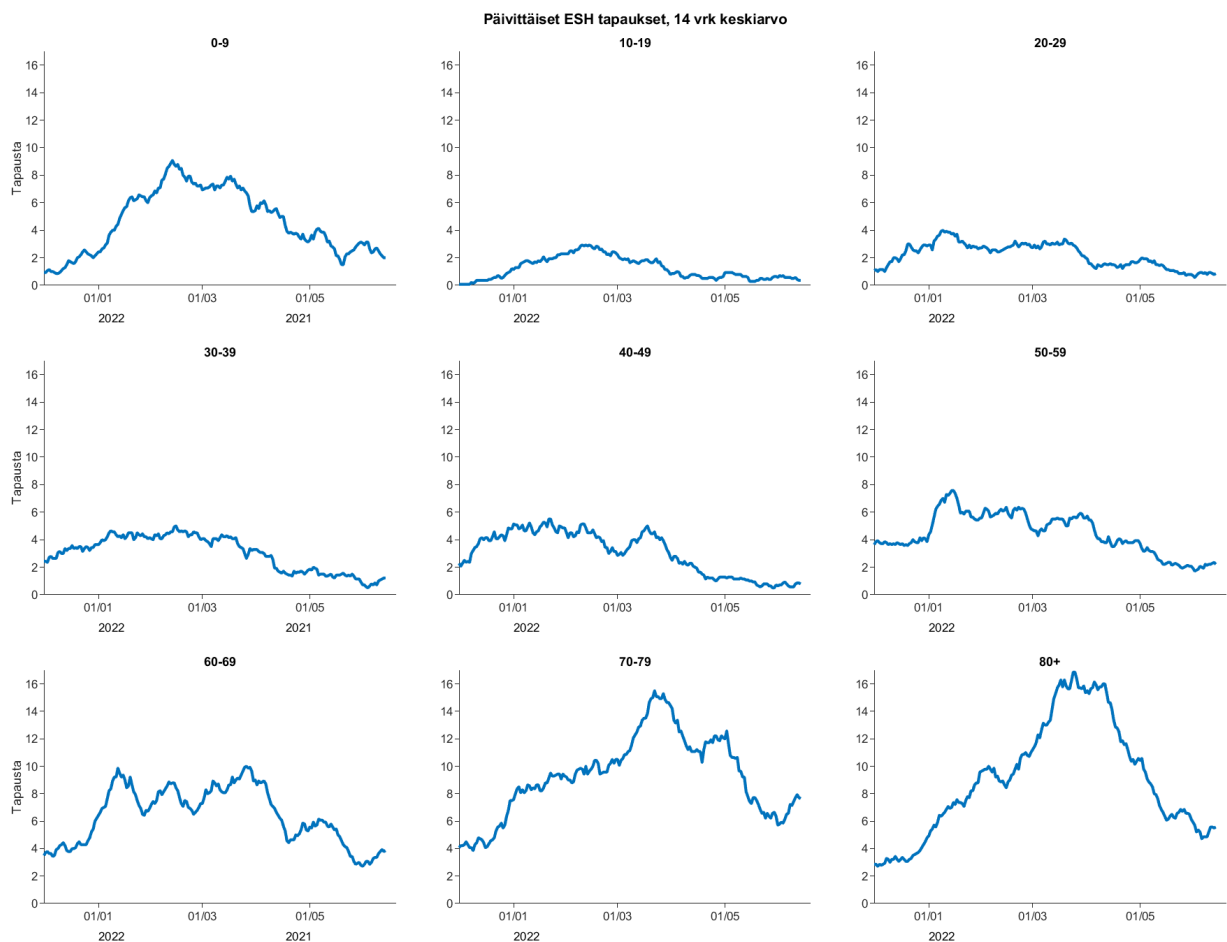

Koronaan liittyvät kuolemat viikoittain, kuolinpäivän mukaan, Suomi

Uudet ESH potilaat viikoittain, Suomi

Päivittäiset tehohoidon tapaukset, 14 vrk keskiarvo

Päivittäiset koronaan liittyvät kuolemantapaukset, 14 vrk keskiarvo