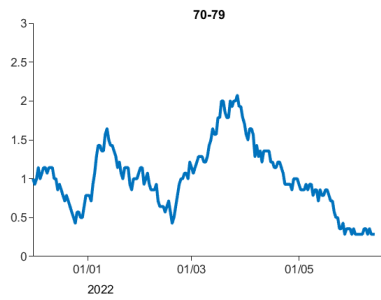

Koronaan liittyvät kuolemat viikoittain, kuolinpäivän mukaan, Suomi

Uudet ESH potilaat viikoittain, Suomi

Päivittäiset tehohoidon tapaukset, 14 vrk keskiarvo

Päivittäiset koronaan liittyvät kuolemantapaukset, 14 vrk keskiarvo