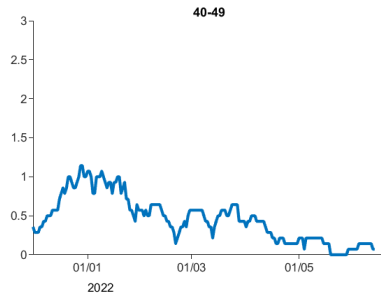

Koronaan liittyvät kuolemat viikoittain, kuolinpäivän mukaan, Suomi

Uudet ESH potilaat viikoittain, Suomi

Päivittäiset tehohoidon tapaukset, 14 vrk keskiarvo

Päivittäiset koronaan liittyvät kuolemantapaukset, 14 vrk keskiarvo