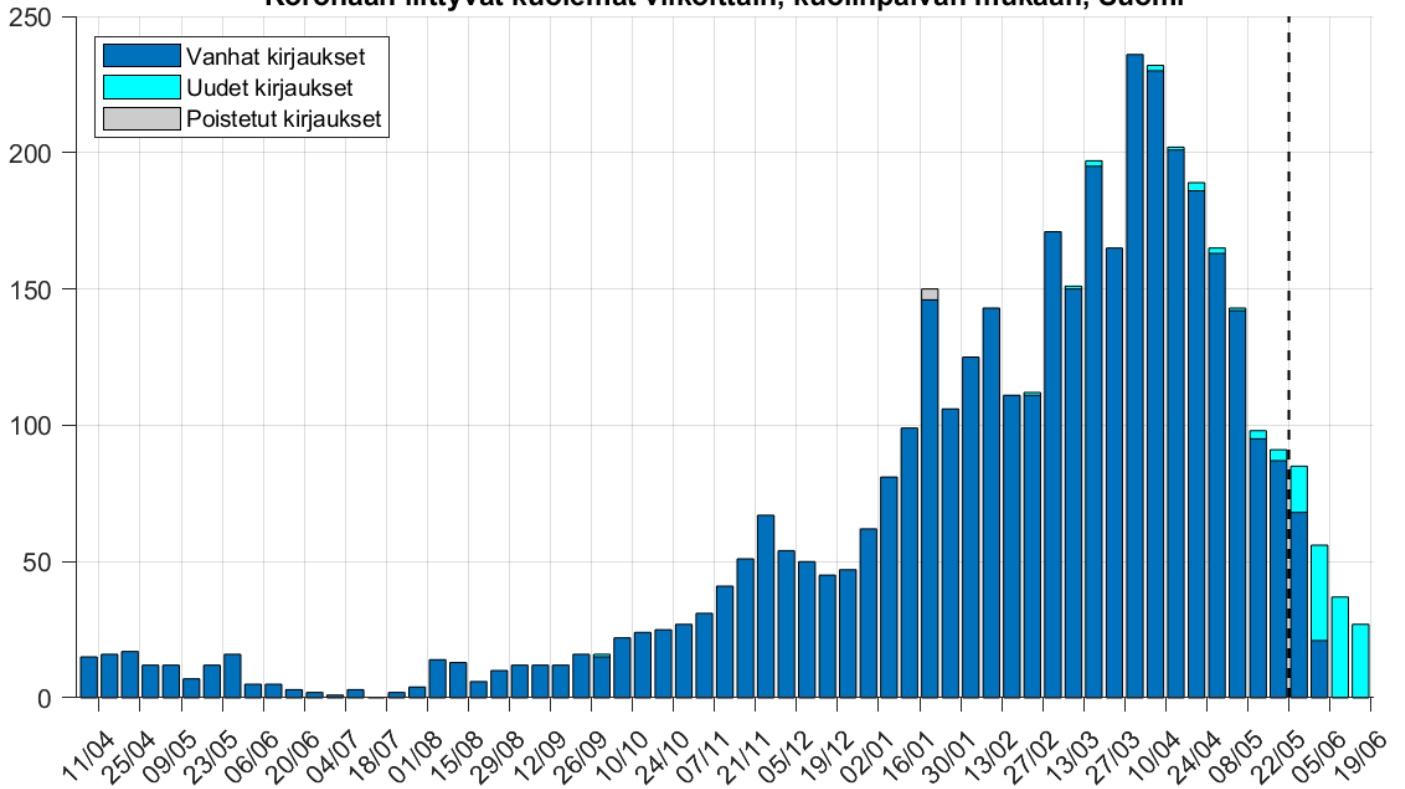

Koronaan liittyvät kuolemat viikoittain, kuolinpäivän mukaan, Suomi

Uudet ESH potilaat viikoittain, Suomi

Päivittäiset tehohoidon tapaukset, 14 vrk keskiarvo

Päivittäiset koronaan liittyvät kuolemantapaukset, 14 vrk keskiarvo