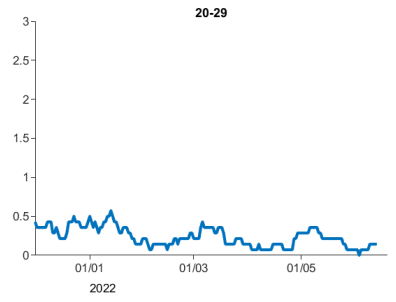

Koronaan liittyvät kuolemat viikoittain, kuolinpäivän mukaan, Suomi

Uudet ESH potilaat viikoittain, Suomi

Päivittäiset tehohoidon tapaukset, 14 vrk keskiarvo

Päivittäiset koronaan liittyvät kuolemantapaukset, 14 vrk keskiarvo