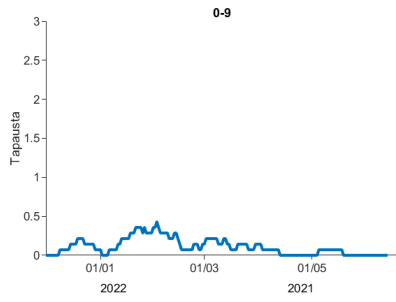

Koronaan liittyvät kuolemat viikoittain, kuolinpäivän mukaan, Suomi

Uudet ESH potilaat viikoittain, Suomi

Päivittäiset tehohoidon tapaukset, 14 vrk keskiarvo

Päivittäiset koronaan liittyvät kuolemantapaukset, 14 vrk keskiarvo