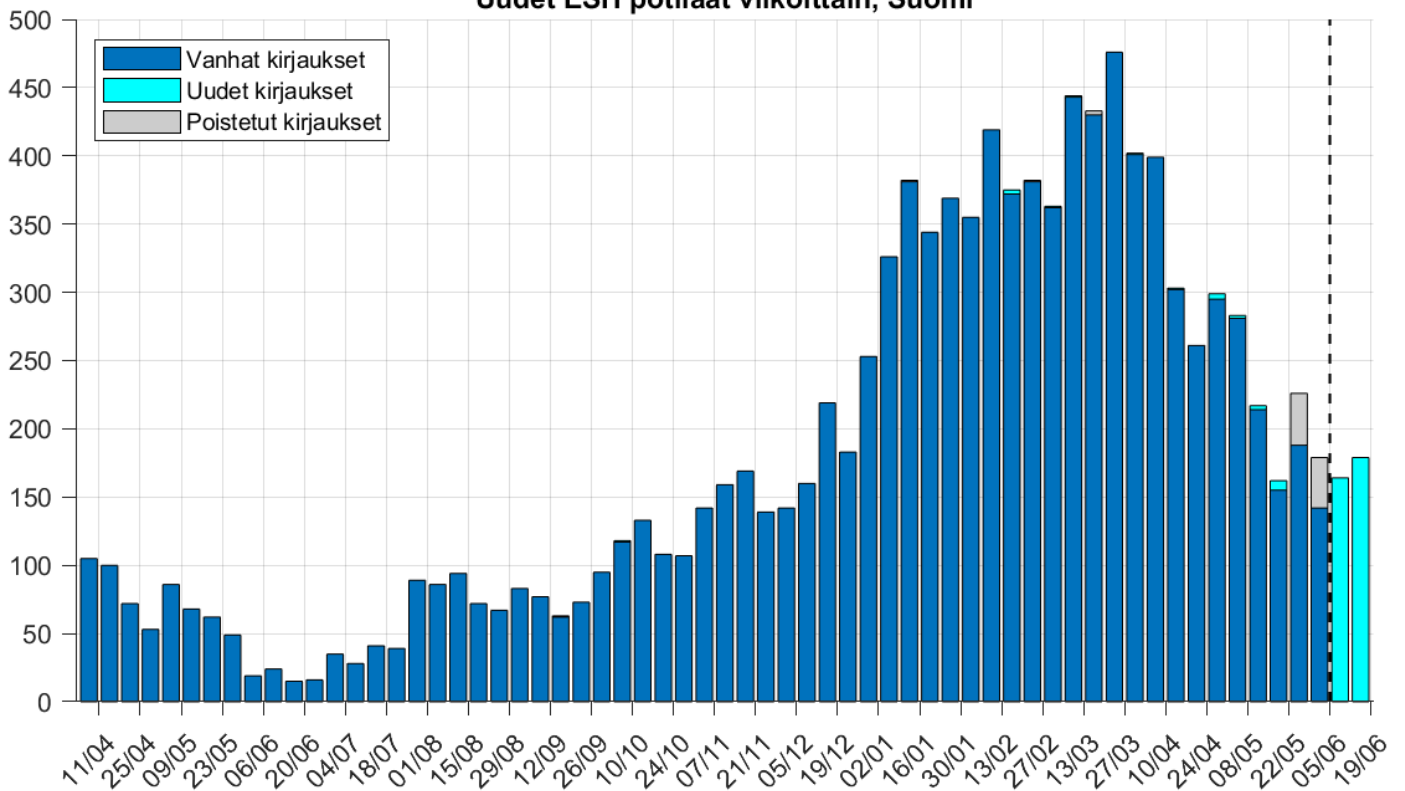

Koronaan liittyvät kuolemat viikoittain, kuolinpäivän mukaan, Suomi

Uudet ESH potilaat viikoittain, Suomi

Päivittäiset tehohoidon tapaukset, 14 vrk keskiarvo

Päivittäiset koronaan liittyvät kuolemantapaukset, 14 vrk keskiarvo