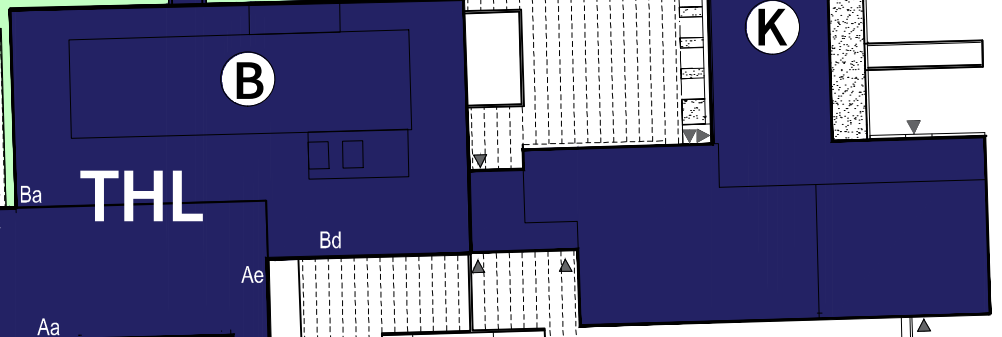

Tilkgatan

Mottagning av varor

Huvudingång

Gäst-parkering

7 Pemargränden

»Läkärrinne»

164

166

Mannerheimvägen

168a

THL CAMPUS  
MANNERHEIMVÄGEN 166  
00300 HELSINGFORS

RITNING ÖVER OMRÅDET 1:750